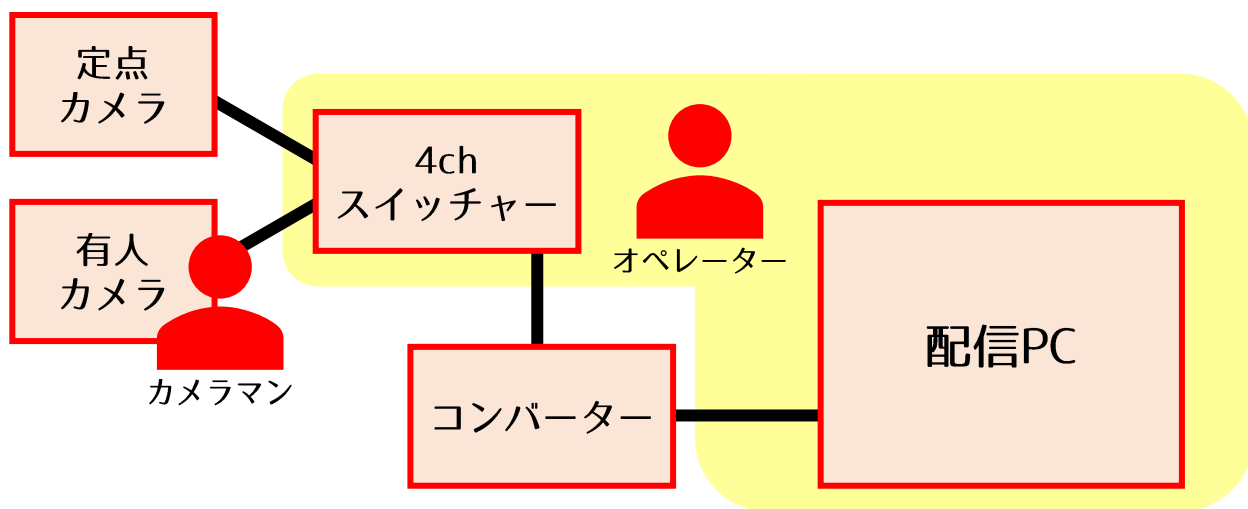

シンプル配信プラン

定点カメラ配信プラン

定点+有人カメラ配信プラン

全プラン共通：プラットフォームはおお客様手配想定
※事前配信チェック対応含む