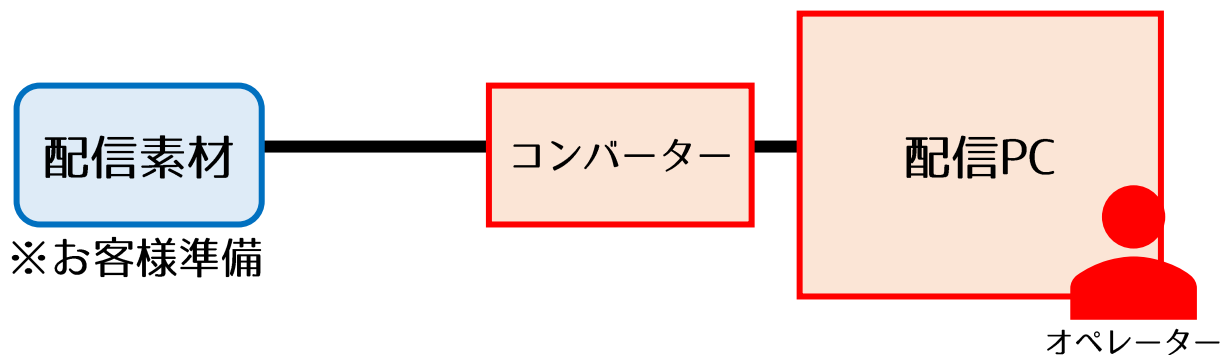

シンプル配信プラン

定点カメラ配信プラン

定点+有人カメラ配信プラン

全プラン共通：プラットフォームはおお客様手配想定
※事前配信チェック対応含む