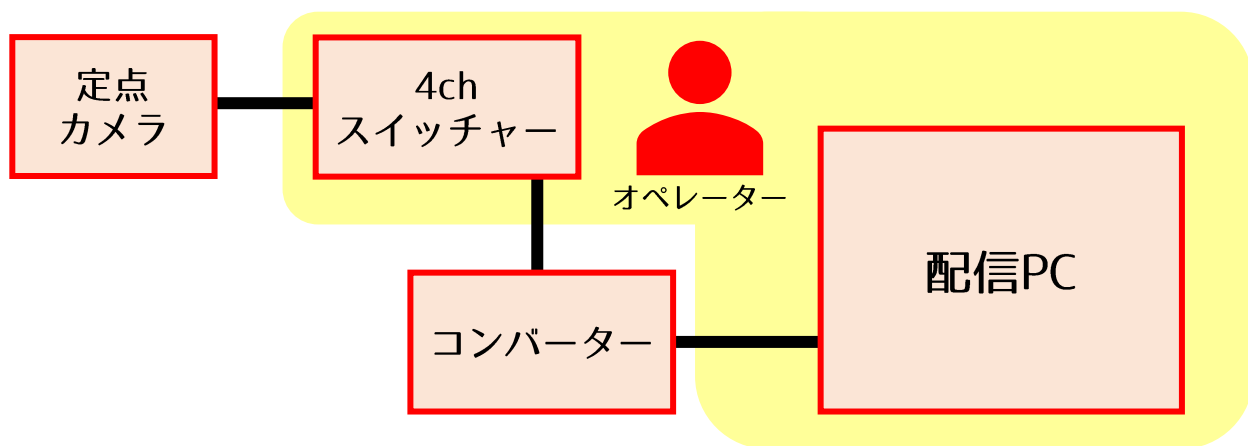

シンプル配信プラン

定点カメラ配信プラン

定点+有人カメラ配信プラン

全プラン共通：プラットフォームはおお客様手配想定
※事前配信チェック対応含む